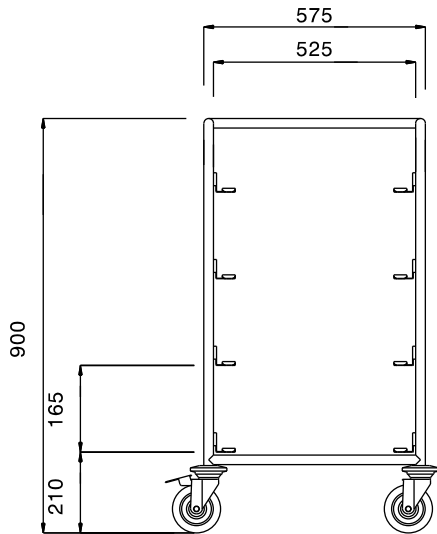

Serveringsvagnar

Korgvagn låg, 4 gejderpar med handtag

Produkt # _____

Modell # _____

Namn # _____

SIS # _____

AIA # _____

361244 (SCC094)

Korgvagn låg, 4 gejderpar
med handtag

Kort specifikation

Pos.

Constructed in 304 AISI stainless steel. Framework in mm25 tubing, completely welded. The L-shaped runners, with an upturn at each end, can accommodate mm500x500 dishwashing baskets. The handle is an extension of the load-bearing frame. N. 4 swivelling castors, two with brakes, mm125 in diameter, fitted with plastic bumpers.

Huvudfunktioner

- Ram i 25 mm rör, helsvetsad.
- L-formade skenor, som går upp i ändarna.
- Designad för transport av 500x500 mm diskorgar.
- Handtaget är en förlängning av den lastbärande ramen.
- 4 svängbara hjul med 125 mm diameter (varav 2 med broms) och stötfångare i plast.

Konstruktion

- Helt i rostfritt stål (304 AISI).

Front**Sida****Topp****Viktig information**

Yttermått, bredd	645 mm
361244 (SCC094)	
Yttermått, djup	645 mm
Yttermått, höjd	900 mm
Hjulmaterial:	Galvaniserad
Hjuldiameter:	Ø 125
Nettovikt:	14 kg