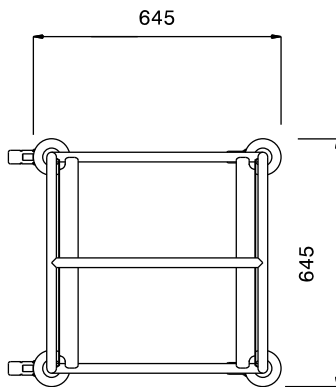

Korgvagn låg, 4 gejderpar
med handtag

Kort specifikation

Pos.

Constructed in 304 AISI stainless steel. Framework in mm25 tubing, completely welded. The L-shaped runners, with an upturn at each end, can accommodate mm500x500 dishwashing baskets. The handle is an extension of the load-bearing frame. N. 4 swivelling castors, two with brakes, mm125 in diameter, fitted with plastic bumpers.

Huvudfunktioner

- Ram i 25 mm rör, helsvetsad.
- L-formade skenor, som går upp i ändarna.
- Designad för transport av 500x500 mm diskorgar.
- Handtaget är en förlängning av den lastbärande ramen.
- 4 svängbara hjul med 125 mm diameter (varav 2 med broms) och stötfångare i plast.

Konstruktion

- Helt i rostfritt stål (304 AISI).

Front**Sida****Topp****Viktig information**

Yttermått, bredd	645 mm
361244 (SCC094)	
Yttermått, djup	645 mm
Yttermått, höjd	900 mm
Hjulmaterial:	Galvaniserad
Hjuldiameter:	Ø 125
Nettovikt:	14 kg